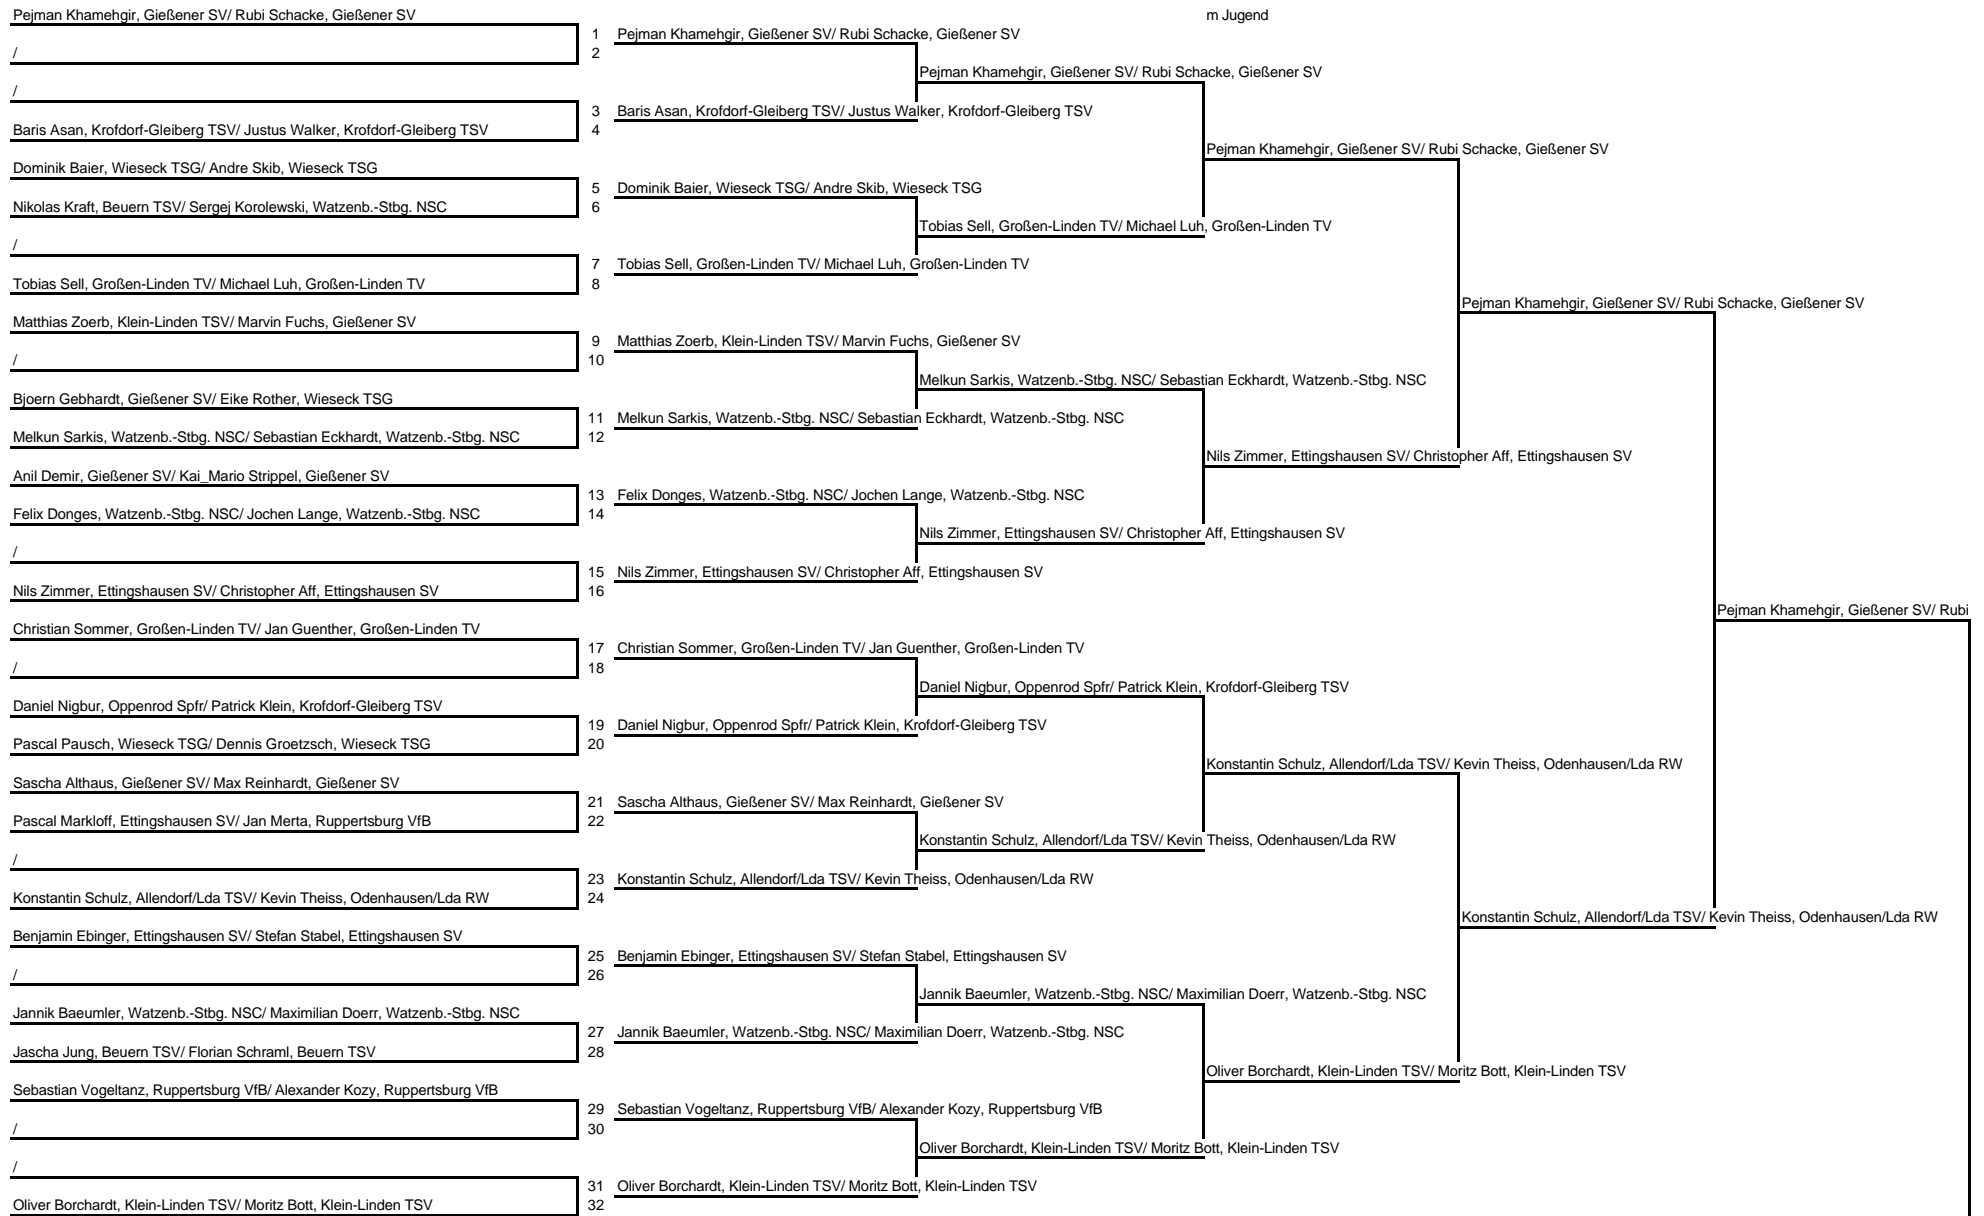

Doppel

Schacke, Gießener SV